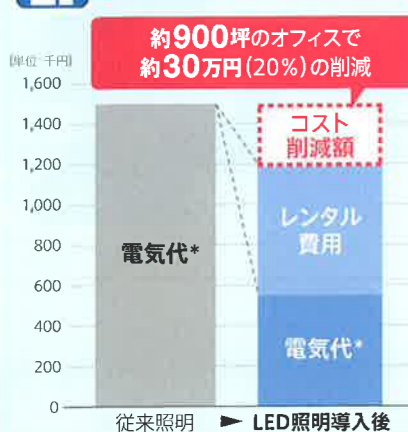

活用モデルケース

LEDレンタルプランを活用し、LED照明を早期導入することで、多くのお客様にコスト削減のメリットを実感していただいております。

オフィス オフィスの例

- ●坪数: 約900坪
- ●導入器具: 直管LEDランプ
- ●照明使用日数/年: 250日