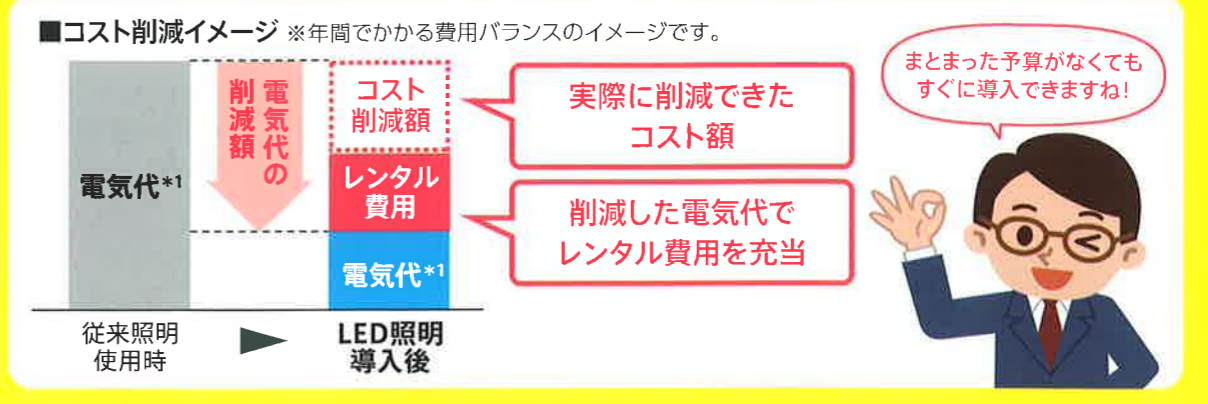

アイリスオーヤマ

LED照明のレンタル費用は電気代*1の削減額から毎月一定額を支払います。まとまった購入予算がなくても、今すぐ始められるコスト削減プランです。

*1 照明にかかる電気代です。

LED L 早ければ早いほどおトク! LED照明はすぐに電気代*1を削減します。

メリット

高い省エネ性能のLED照明を設置することで、照明が消費する電力量を大幅に削減します。LED照明は、設置した時点から省エネ効果を実感できるコスト削減の近道です。