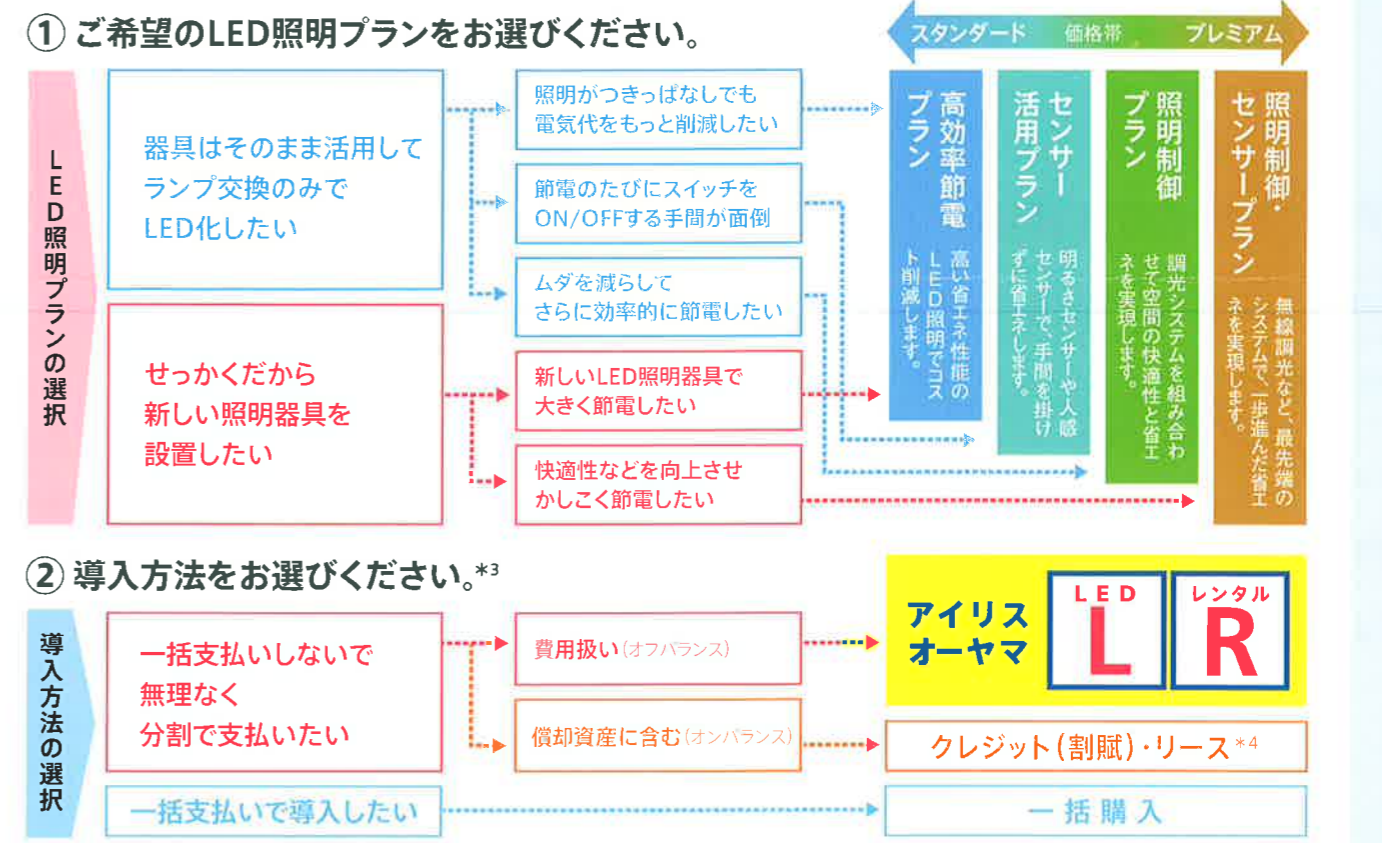

契約期間中 品質を保証

オプション 定期点検プラン

LED照明サポートコール

0800-111-5300 (通話料無料)

(受付時間) 平日9:00~17:00、
土・日・祝日9:00~12:00/13:00~17:00
(年末年始・夏期休業期間・会社都合による休日を除く)

LED照明プランかんたんチェック お客様のご要望に合わせた照明プランをご提案します。下記の照明プラン・導入方法をご参考の上、お気軽に弊社営業までご相談ください。

*3 導入方法の決定に際しては、事前に貴社会計監査法人及び税理士にご確認ください。
*4 ファイナンシャルリースを想定しております。

活用モデルケース

LEDレンタルプランを活用し、LED照明を早期導入することで、多くのお客様にコスト削減のメリットを実感していただいております。

オフィス オフィスの例

- 坪数: 約900坪
- 導入器具: 直管LEDランプ
- 照明使用日数/年: 250日

工場 工場の例