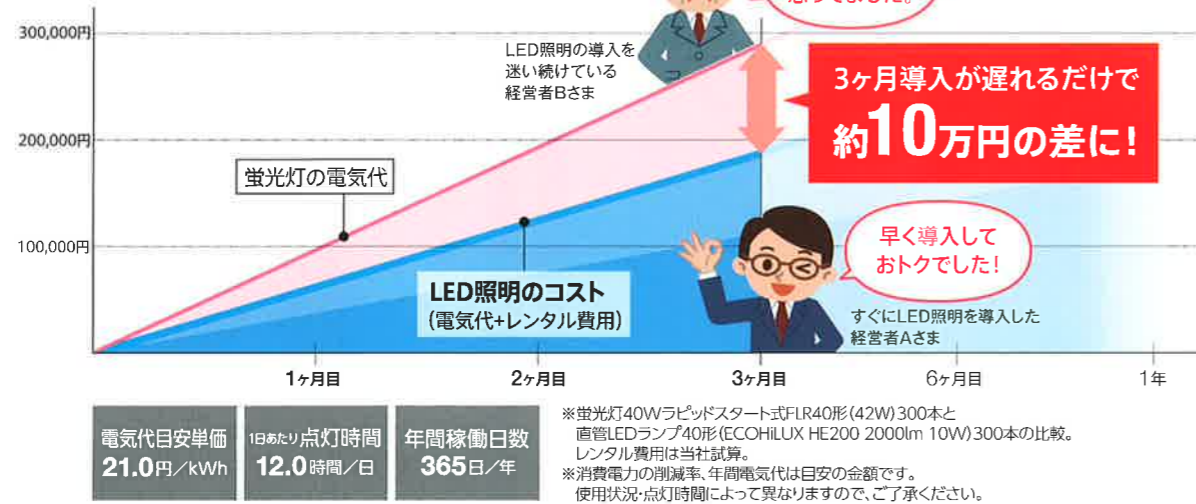

従来の照明と比較すると、こんなにおトク!

■約150坪のオフィスの例 ※当社試算イメージです。

レンタル R レンタルなので初期投資が不要。まとまった予算がなくても導入できます。

メリット

削減した電気代をレンタル費用に充当

LED照明の導入で削減した電気代をレンタル費用に充てられます*2。毎月一定のレンタル金額を支払うことで、初期投資をかけずにLED照明を設置できます。

*2 照明の使用時間の変動などで、月によっては当初想定した電気代の削減額に変動が生じる場合があります。予めご了承ください。